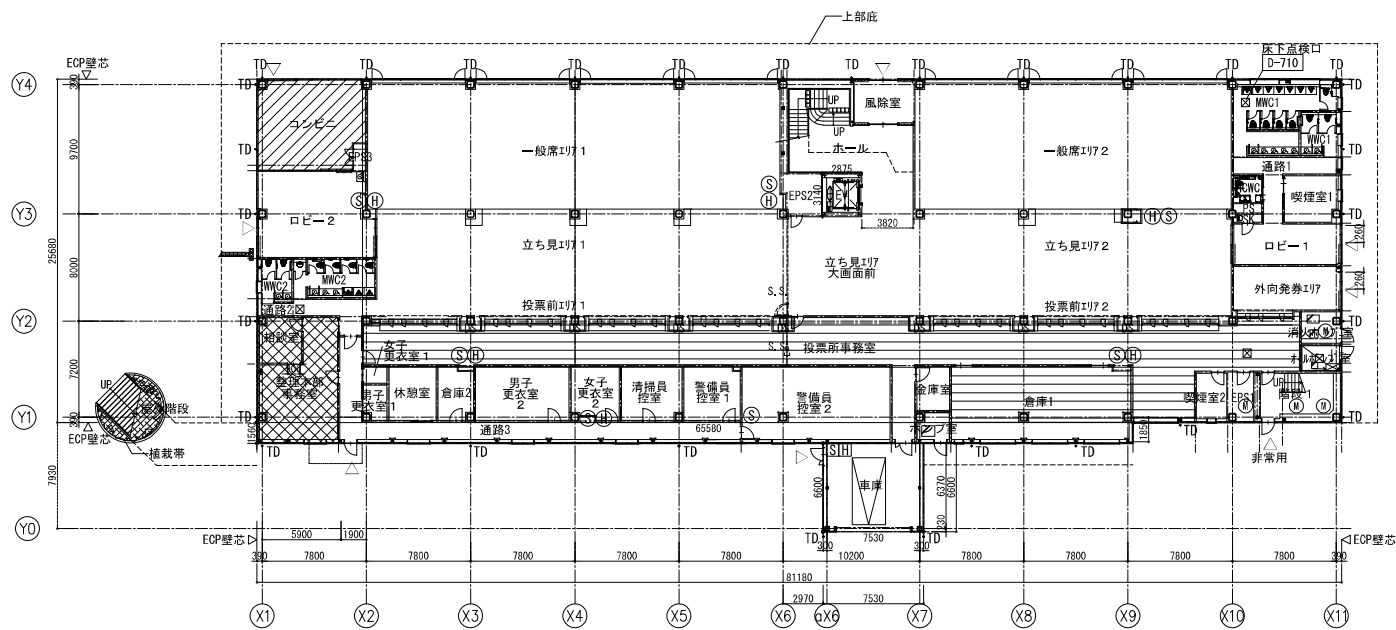

2階平面図

清掃面積	
体育館	700.02m <sup>2</sup>
ホール2	115.03m <sup>2</sup>
会議室1	40.96m <sup>2</sup>
会議室2	37.80m <sup>2</sup>
更衣室1	6.01m <sup>2</sup>
更衣室2	6.07m <sup>2</sup>

凡例

清掃範囲(ビニル床)

充電ステーション